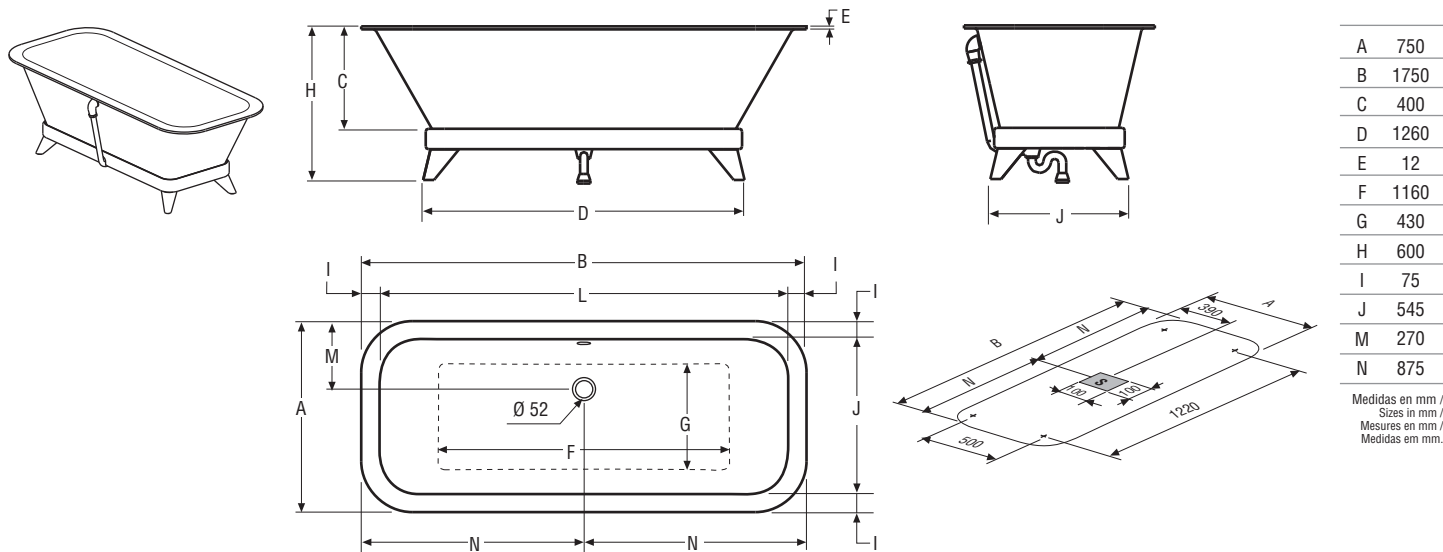

le bain
BAIGNOIRES ÎLOTS

ALFA ESSENTIAL

DECO

ALFA ESSENTIAL DECO 175x75 blanc, avec Pieds Deco blancs

BAIGNOIRES
ÎLOTS

ALFA ESSENTIAL

DECO

le bain
BAIGNOIRES ÎLOTS
information technique

BAÑERA ALFA ESSENTIAL DECO / ALFA ESSENTIAL DECO BATHTUB / BAIGNOIRE ALFA ESSENTIAL DECO / BANHEIRA ALFA ESSENTIAL DECO

S	Área desagüe. Desagüe Ø 40mm / Drain area. Ø40mm / Zone pour la vidange. Ø40mm / Area do escoamento. Ø40mm
Modelo / Model / Modèle / Modelo	175x75
Capacidad / Capacity / Capacité / Capacidade (L)	230
Volumen de expedición sin palet / Shipping volume without pallet / Volume à l'expédition sans palet / Volume expedição sin palet (m³)	1,67
Peso de expedición / Shipping weight / Poids à l'expédition / Peso de expedição (Kg)	-

Scene / BLANC

175x75

ALFA ESSENTIAL DECO + Pieds Deco (blancs)

BALC 0005

Vidage chromé en vue inclus dans le prix

ALFA ESSENTIAL DECO + Pieds Deco (noir)

BALC 0006

Vidage chromé en vue inclus dans le prix