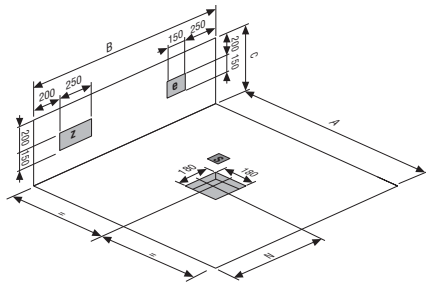

BETA FUSION

le bain
BAIGNOIRES À ENCASTRER
information technique

BAÑERA BETA FUSION / BETA FUSION BATHTUB / BAIGNOIRE BETA FUSION / BANHEIRA BETA FUSION

	140x140	150x150	Ø150	Free design
A	1400	1500	1500	1500
B	1400	1500	1500	1500
C	560	560	560	560
D	470	470	470	470
E	70	70	70	70
H	80	80	80	80
I	1000	1000	1000	1000
L	1310	1445	1445	1445
M	45	27	27	27
N	700	750	750	750
P	15	15	15	15
T	60	60	60	60

Medidas en mm / Sizes in mm /
Mesures en mm / Medidas em mm.

Blower	0,5 Kw	230 v 50 Hz
Cromotherapy	0,05 Kw	

S Área desagüe. Desagüe Ø 40mm / Drain area. Ø40mm / Zone pour la vidange. Ø40mm / Area do escoamento.