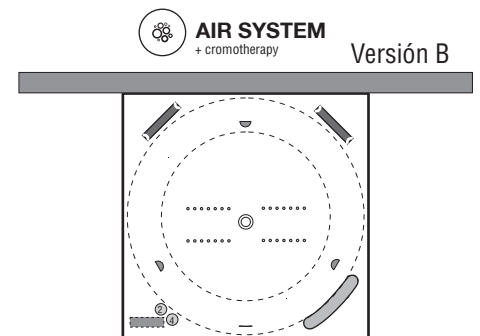

BETA FUSION

le bain
BAIGNOIRES À ENCASTRER
information technique

BAÑERA BETA FUSION / BETA FUSION BATHTUB / BAIGNOIRE BETA FUSION / BANHEIRA BETA FUSION

	140x140	150x150	Ø150	Free design
A	1400	1500	1500	1500
B	1400	1500	1500	1500
C	560	560	560	560
D	470	470	470	470
E	70	70	70	70
H	80	80	80	80
I	1000	1000	1000	1000
L	1310	1445	1445	1445
M	45	27	27	27
N	700	750	750	750
P	15	15	15	15
T	60	60	60	60

Medidas en mm / Sizes in mm /
Mesures en mm / Medidas em mm.

Blower	0,5 Kw	230 v 50 Hz
Cromotherapy	0,05 Kw	

S Área desagüe. Desagüe Ø 40mm / Drain area. Ø40mm / Zone pour la vidange. Ø40mm / Area do escoamento.

e Área conexión eléctrica / Electrical connection area / Zone pour le raccordement électrique / Area do ligação eléctrica.

R Zona sugerida para Grifería en borde bañera, UNE 232 / Zone suggested for faucetry fittings on the bathtub, UNE 232 / Zone suggérée pour Robinetterie sur le bord de la baignoire, UNE 232 / Zona sugerido a Torneira en Banheira

Z Conexiones para Grifería en borde bañera / Connection for the bathtub featured with faucetry / Raccordement pour Robinetterie sur le bord de la baignoire / Ligaçao a Torneira en Banheira.

Modelo / Model / Modèle / Modelo	140x140	150x150
Capacidad / Capacity / Capacité / Capacidade (L)	370	440
Volumen de expedición sin palet / Shipping volume without pallet / Volume à l'expédition sans palet / Volume expedição sin palet (m³)	1,77	1,77
Peso de expedición / Shipping weight / Poids à l'expédition / Peso de expedição (Kg)	250	252

UBICACIÓN DE COMPONENTES / EMBLACEMENT DES COMPOSANTS / COMPONENT LOCATION / SITUAÇÃO DE COMPONENTES