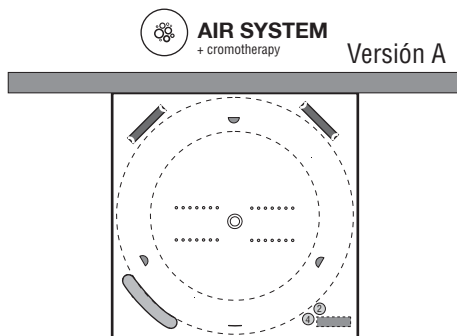

140x140	150x150	Ø150	Free design
A	1400	1500	1500	1500
B	1400	1500	1500	1500
C	560	560	560	560
D	470	470	470	470
E	70	70	70	70
H	80	80	80	80
I	1000	1000	1000	1000
L	1310	1445	1445	1445
M	45	27	27	27
N	700	750	750	750
P	15	15	15	15
T	60	60	60	60

Medidas en mm / Sizes in mm /
Mesures en mm / Medidas em mm.

Blower	0,5 Kw	230 v 50 Hz
Cromotherapy	0,05 Kw	

S Área desagüe. Desagüe Ø 40mm / Drain area. Ø40mm / Zone pour la vidange. Ø40mm / Area do escoamento.

e Área conexión eléctrica / Electrical connection area / Zone pour le raccordement électrique / Area do ligação eléctrica.

R Zona sugerida para Grifería en borde bañera, UNE 232 / Zone suggested for faucetry fittings on the bathtub, UNE 232 / Zone suggérée pour Robinetterie sur le bord de la baignoire, UNE 232 / Zona sugerido a Torneira en Banheira

Z Conexiones para Grifería en borde bañera / Connection for the bathtub featured with faucetry / Raccordement pour Robinetterie sur le bord de la baignoire / Ligaçao a Torneira en Banheira.

Modelo / Model / Modèle / Modelo	140x140	150x150
Capacidad / Capacity / Capacité / Capacidade (L)	370	440
Volumen de expedición sin palet / Shipping volume without pallet / Volume à l'expédition sans palet / Volume expedição sin palet (m³)	1,77	1,77
Peso de expedición / Shipping weight / Poids à l'expédition / Peso de expedição (Kg)	250	252

UBICACIÓN DE COMPONENTES / EMBLACEMENT DES COMPOSANTS / COMPONENT LOCATION / SITUAÇÃO DE COMPONENTES

* Paneles sistema / System panel / Comande systeme / Painel Sistema.	
CROMOTHERAPY	① Botón marcha-para Cromotherapy / On-Off Cromotherapy Buton / Bouton marche-arret Cromotherapy / Botón marcha-para Cromotherapy. ☛ Foco / Spotlight / Spot lumineux / Foco.
AIR SYSTEM	② Botón marcha-para Blower / On-Off Blower Buton / Bouton marche-arret blower / Botón marcha-para Blower. ○ Inyector aire / Air injector / Injecteur air / Injetor ar. ▬ Blower / Blower / Blower / Blower.
* Grifería / Faucetry / Robinetterie / Torneira.	
▨ Zona sugerida para Grifería / Zone suggested for faucetry fittings / Zone suggérée pour Robinetterie / Zona sugerido a Torneira en Banheira.	
* Accesorios / Accessories / Accessoires / Accesorios.	
▬ Cabezal / Headrest / Appui-têtes / Almofada.	

* Opcional / Optional / Optionnel / Opcional.