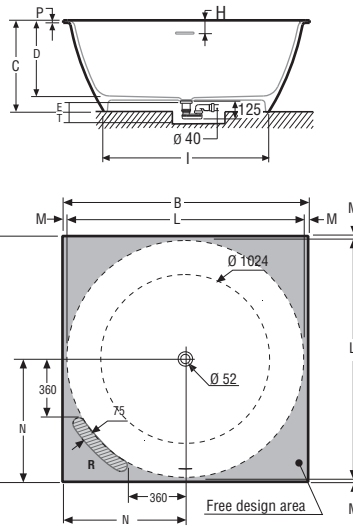

Medidas en mm / Sizes in mm / Mesures en mm / Medidas em mm.

Blower	0,5 Kw	230 v 50 Hz
Cromotherapy	0,05 Kw	

S Área desagüe. Desagüe Ø 40mm / Drain area. Ø40mm / Zone pour la vidange. Ø40mm / Area do escoamento.

e Área conexión eléctrica / Electrical connection area / Zone pour le raccordement électrique / Area do ligação eléctrica.

R Zona sugerida para Grifería en borde bañera. UNE 232. En los formatos inferiores a 185x90 cm no se puede incorporar grifería. / Zone suggested for faucetry fittings on the bathtub, UNE 232. Faucetry can not be fitted to formats measuring less than 185x90cm. / Zone suggérée pour Robinetterie sur le bord de la baignoire, UNE 232. Sur les formats inférieurs à 185x90cm il ne peut pas s'incorporer de robinetterie. / Zona sugerido a Torneira en Banheira, UNE 232. Nos formatos inferiores a 185x90 cm não se pode incorporar torneira.

BETA FUSION

le bain
BAIGNOIRES À ENCASTRER
information technique

BAÑERA BETA FUSION / BETA FUSION BATHTUB / BAIGNOIRE BETA FUSION / BANHEIRA BETA FUSION

	140x140	150x150	Ø150	Free design
A	1400	1500	1500	1500
B	1400	1500	1500	1500
C	560	560	560	560
D	470	470	470	470
E	70	70	70	70
H	80	80	80	80
I	1000	1000	1000	1000
L	1310	1445	1445	1445
M	45	27	27	27
N	700	750	750	750
P	15	15	15	15
T	60	60	60	60