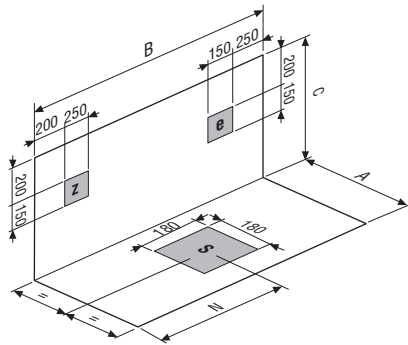

BETA FUSION

le bain
BAIGNOIRES À ENCASTRER

BETA FUSION 150x150 blanc

beta fusion 140x140

beta fusion 150x150

beta fusion Ø150

beta fusion free design

free design area

free design examples

BETA FUSION

le bain
BAIGNOIRES À ENCASTRER
information technique

BAÑERA BETA FUSION / BETA FUSION BATHTUB / Baignoire BETA FUSION / BANHEIRA BETA FUSION

	(175-200)x(95-100)	100x185	Free design
A	850 → 1000	1000	800 → 1000
B	1750 → 2000	1850	1700 → 2000
C	560	560	560
D	470	470	470
E	70	70	70
F	1180	1180	1180
G	525	525	525
H	80	80	80
I	1090	1090	1090
J	800	800	800
K	25 → 225	75	0 → 225
L	1700	1700	1700
M	25 → 75	75	0 → 75
N	875 → 925	925	850 → 925
O	25 → 100	75	0 → 100
P	15	15	15
T	60	60	60

Medidas en mm / Sizes in mm / Mesures en mm / Medidas em mm.

Blower	0,5 Kw	230 v 50 Hz
Cromotherapy	0,05 Kw	

S Área desagüe. Desagüe Ø 40mm / Drain area. Ø40mm / Zone pour la vidange. Ø40mm / Area do escoamento.