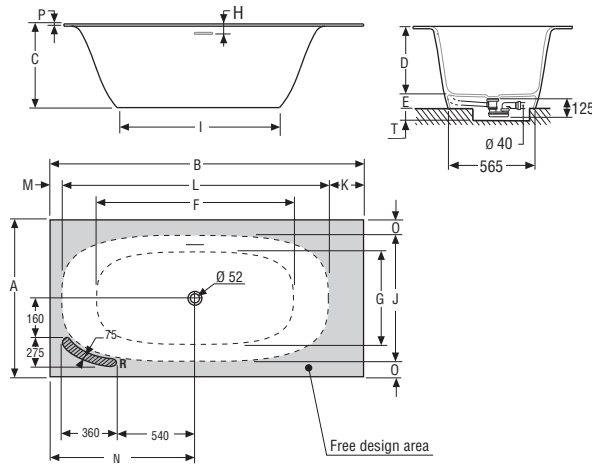

BETA FUSION

le bain
BAIGNOIRES À ENCASTRER

BETA FUSION 150x150 blanc

beta fusion 140x140

beta fusion 150x150

beta fusion Ø150

beta fusion free design

free design area

free design examples

BETA FUSION

le bain
BAIGNOIRES À ENCASTRER
information technique

BAÑERA BETA FUSION / BETA FUSION BATHTUB / Baignoire BETA FUSION / BANHEIRA BETA FUSION

	(175-200)x(95-100)	100x185	Free design
A	850 → 1000	1000	800 → 1000
B	1750 → 2000	1850	1700 → 2000
C	560	560	560
D	470	470	470
E	70	70	70
F	1180	1180	1180
G	525	525	525
H	80	80	80
I	1090	1090	1090
J	800	800	800
K	25 → 225	75	0 → 225
L	1700	1700	1700
M	25 → 75	75	0 → 75
N	875 → 925	925	850 → 925
O	25 → 100	75	0 → 100
P	15	15	15
T	60	60	60

Medidas en mm / Sizes in mm / Mesures en mm / Medidas em mm.

Blower	0,5 Kw	230 v 50 Hz
Cromotherapy	0,05 Kw	

S Área desagüe. Desagüe Ø 40mm / Drain area. Ø40mm / Zone pour la vidange. Ø40mm / Area do escoamento.

e Área conexión eléctrica / Electrical connection area / Zone pour le raccordement électrique / Area do ligação eléctrica.

R Zona sugerida para Grifería en borde bañera. UNE 232. En los formatos inferiores a 185x90 cm no se puede incorporar grifería. / Zone suggested for faucetry fittings on the bathtub, UNE 232. Faucetry can not be fitted to formats measuring less than 185x90cm. / Zone suggérée pour Robinetterie sur le bord de la baignoire, UNE 232. Sur les formats inférieurs à 185x90cm il ne peut pas s'incorporer de robinetterie. / Zona sugerido a Torneira en Banheira, UNE 232. Nos formatos inferiores a 185x90 cm não se pode incorporar torneira.