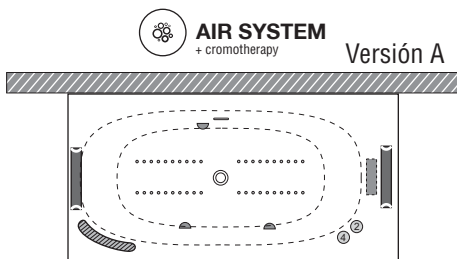

Blower	0,5 Kw	230 v 50 Hz
Cromotherapy	0,05 Kw	

S Área desagüe. Desagüe Ø 40mm / Drain area. Ø40mm / Zone pour la vidange. Ø40mm / Area do escoamento.

e Área conexión eléctrica / Electrical connection area / Zone pour le raccordement électrique / Area do ligação eléctrica.

R Zona sugerida para Grifería en borde bañera. UNE 232. En los formatos inferiores a 185x90 cm no se puede incorporar grifería. / Zone suggested for faucetry fittings on the bathtub, UNE 232. Faucetry can not be fitted to formats measuring less than 185x90cm. / Zone suggérée pour Robinetterie sur le bord de la baignoire, UNE 232. Sur les formats inférieurs à 185x90cm il ne peut pas s'incorporer de robinetterie. / Zona sugerido a Torneira en Banheira, UNE 232. Nos formatos inferiores a 185x90 cm não se pode incorporar torneira.

Z Conexiones para Grifería en borde bañera / Connection for the bathtub featured with faucetry / Raccordement pour Robinetterie sur le bord de la baignoire / Ligação a Torneira en Banheira.

Modelo / Model / Modèle / Modelo	200x100
Capacidad / Capacity / Capacité / Capacidade (L)	300
Volumen de expedición sin palet / Shipping volume without pallet / Volume à l'expédition sans palet / Volume expedição sin palet (m³)	1,67
Peso de expedición / Shipping weight / Poids à l'expédition / Peso de expedição (Kg)	222

UBICACIÓN DE COMPONENTES / EMBLACEMENT DES COMPOSANTS / COMPONENT LOCATION / SITUAÇÃO DE COMPONENTES

* Paneles sistema / System panel / Comande systeme / Painel Sistema.	
CROMOTHERAPY	ⓐ Botón marcha-para Cromotherapy / On-Off Cromotherapy Buton / Bouton marche-arret Cromotherapy / Botón marcha-para Cromotherapy. ☛ Foco / Spotlight / Spot lumineux / Foco.
AIR SYSTEM	ⓑ Botón marcha-para Blower / On-Off Blower Buton / Bouton marche-arret blower / Botón marcha-para Blower. ○ Inyector aire / Air injector / Injecteur air / Injetor ar. ▬ Blower / Blower / Blower / Blower.
* Grifería / Faucetry / Robinetterie / Torneira.	
▨ Zona sugerida para Grifería / Zone suggested for faucetry fittings / Zone suggérée pour Robinetterie / Zona sugerido a Torneira en Banheira.	
* Accesorios / Accessories / Accessoires / Accesorios.	
▬ Cabezal / Headrest / Appui-têtes / Almofada.	

* Opcional / Optional / Optionnel / Opcional.