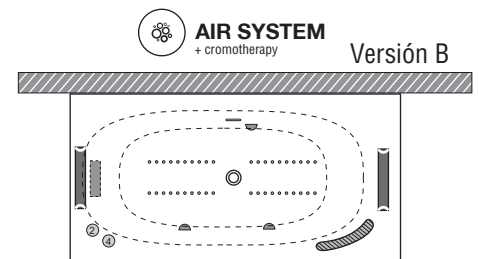

BETA FUSION

le bain
BAIGNOIRES À ENCASTRER
information technique

BAÑERA BETA FUSION / BETA FUSION BATHTUB / Baignoire BETA FUSION / BANHEIRA BETA FUSION

	(175-200)x(95-100)	100x185	Free design
A	850 → 1000	1000	800 → 1000
B	1750 → 2000	1850	1700 → 2000
C	560	560	560
D	470	470	470
E	70	70	70
F	1180	1180	1180
G	525	525	525
H	80	80	80
I	1090	1090	1090
J	800	800	800
K	25 → 225	75	0 → 225
L	1700	1700	1700
M	25 → 75	75	0 → 75
N	875 → 925	925	850 → 925
O	25 → 100	75	0 → 100
P	15	15	15
T	60	60	60

Medidas en mm / Sizes in mm / Mesures en mm / Medidas em mm.

Blower	0,5 Kw	230 v 50 Hz
Cromotherapy	0,05 Kw	

S Área desagüe. Desagüe Ø 40mm / Drain area. Ø40mm / Zone pour la vidange. Ø40mm / Area do escoamento.

e Área conexión eléctrica / Electrical connection area / Zone pour le raccordement électrique / Area do ligação eléctrica.

R Zona sugerida para Grifería en borde bañera. UNE 232. En los formatos inferiores a 185x90 cm no se puede incorporar grifería. / Zone suggested for faucetry fittings on the bathtub, UNE 232. Faucetry can not be fitted to formats measuring less than 185x90cm. / Zone suggérée pour Robinetterie sur le bord de la baignoire, UNE 232. Sur les formats inférieurs à 185x90cm il ne peut pas s'incorporer de robinetterie. / Zona sugerido a Torneira en Banheira, UNE 232. Nos formatos inferiores a 185x90 cm não se pode incorporar torneira.

Z Conexiones para Grifería en borde bañera / Connection for the bathtub featured with faucetry / Raccordement pour Robinetterie sur le bord de la baignoire / Ligação a Torneira en Banheira.