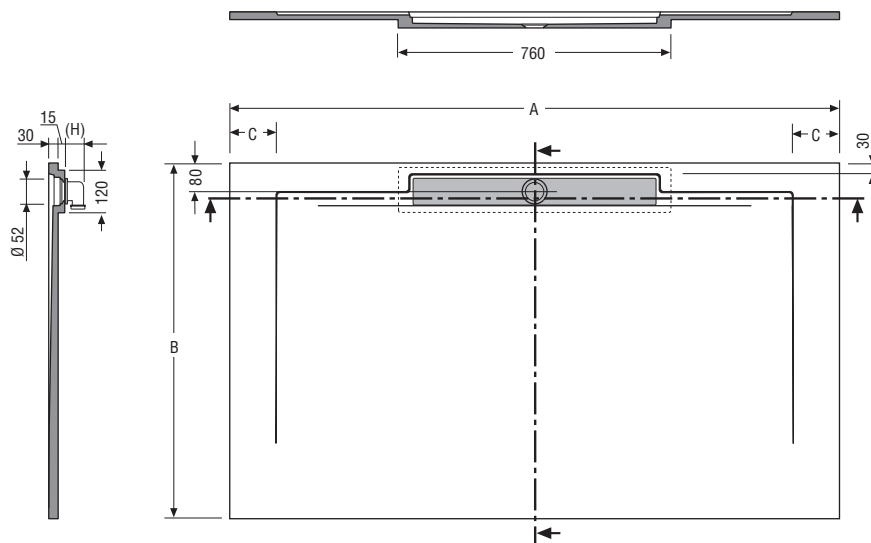

Medidas en mm / Sizes in mm /
Mesures en mm / Medidas em mm

PLATO DE DUCHA LINE X & MOON X CUADRADO / LINE X & MOON X SQUARE SHOWER TRAY / RECEVEUR DE DOUCHE LINE X & MOON X CARRÉ / BASE DE CHUVEIRO LINE X & MOON X QUADRADO

(H) Medida en función del desagüe suministrado | Height according to valve supplied | Mesure en fonction du vidage livré | Medida em função da válvula fornecida

PLATO DE DUCHA LINE Y & MOON Y / LINE Y & MOON Y SHOWER TRAY / RECEVEUR DE DOUCHE LINE Y & MOON Y / BASE DE CHUVEIRO LINE Y & MOON Y