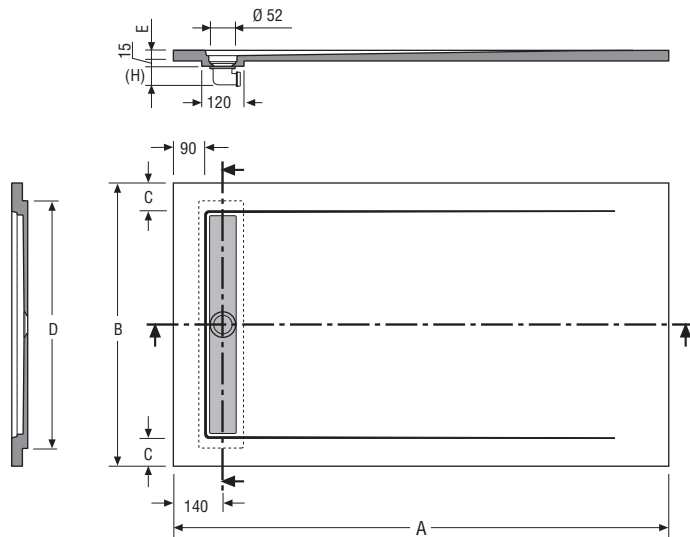

PLATO DE DUCHA LINE X & MOON X CUADRADO / LINE X & MOON X SQUARE SHOWER TRAY / RECEVEUR DE DOUCHE LINE X & MOON X CARRÉ / BASE DE CHUVEIRO LINE X & MOON X QUADRADO

A	B	C	D	E	V	P
800	800	30	760	30	0'079	35
900	900	80	760	30	0'079	44
1000	1000	80	860	30	0'079	53