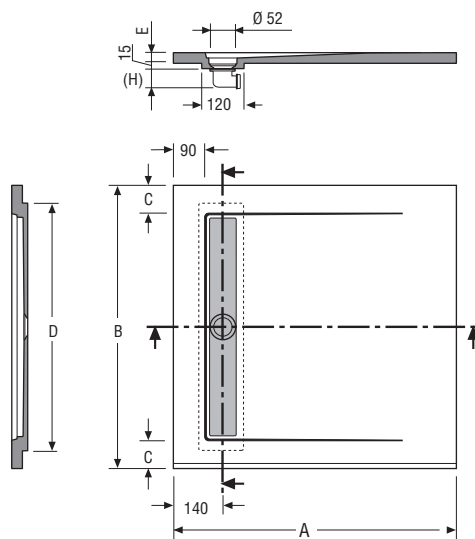

V Volumen de expedición sin palet (m3) | Shipping volume without pallet | Volume à l'expédition sans pallet | Volume expedição sin palet
P Peso de expedición sin palet (Kg) | Shipping weight without pallet | Poids à l'expédition sans pallet | Peso de expedição sin palet

(H) Medida en función del desagüe suministrado | Height according to valve supplied | Mesure en fonction du vidage livré | Medida em função da válvula fornecida