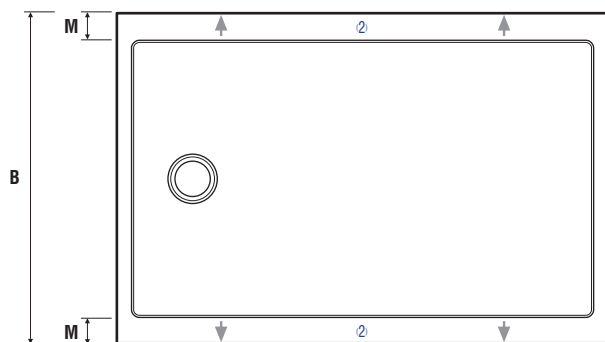

# CUBE & QUADRO

la douche  
RECEVEURS DE DOUCHE  
information technique

(1) Rebords standards dans les formats:

70 x 100	80 x 100	90 x 100
x 110	x 110	x 110
x 120	x 120	x 120
x 130	x 130	x 130
x 140	x 140	x 140
x 150	x 150	x 150
x 160	x 160	x 160
x 170	x 170	x 170
x 180	x 180	x 180
x 190	x 190	x 190

(2) Les rebords augmentent sur les largeurs de:

70 → 75  
80 → 89  
90 → 100

Dimension du rebord en cm selon la largeur du receveur

B	M	B	M	B	M	B	M
70	3,5	80	3,5	90	3,5	100	8,5
71	4,0	81	4,0	91	4,0		
72	4,5	82	4,5	92	4,5		
73	5,0	83	5,0	93	5,0		
74	5,5	84	5,5	94	5,5		
75	6,0	85	6,0	95	6,0		
		86	6,5	96	6,5		
		87	7,0	97	7,0		
		88	7,5	98	7,5		
		89	8,0	99	8,0		