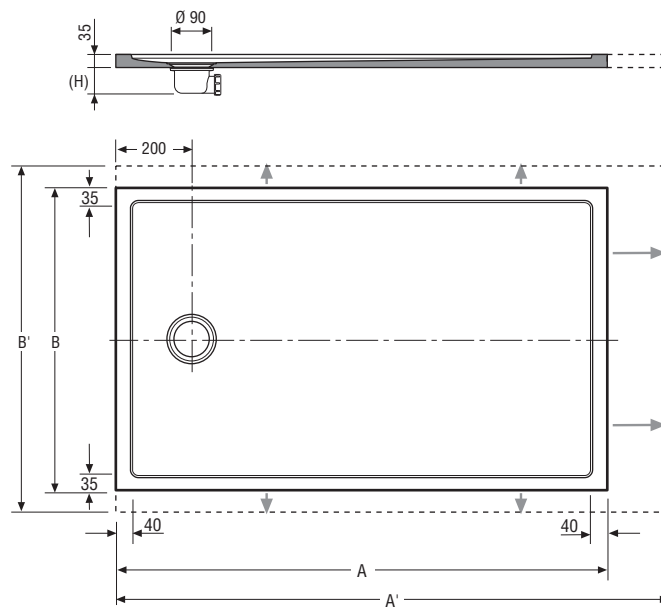

# CUBE & QUADRO

la douche  
RECEVEURS DE DOUCHE  
information technique

(1) Rebords standards dans les formats:

70 x 100	80 x 100	90 x 100
x 110	x 110	x 110
x 120	x 120	x 120
x 130	x 130	x 130
x 140	x 140	x 140
x 150	x 150	x 150
x 160	x 160	x 160
x 170	x 170	x 170
x 180	x 180	x 180
x 190	x 190	x 190

(2) Les rebords augmentent sur les largeurs de:

70 → 75  
80 → 89  
90 → 100

Dimension du rebord en cm selon la largeur du receveur

B	M	B	M	B	M	B	M
70	3,5	80	3,5	90	3,5	100	8,5
71	4,0	81	4,0	91	4,0		
72	4,5	82	4,5	92	4,5		
73	5,0	83	5,0	93	5,0		
74	5,5	84	5,5	94	5,5		
75	6,0	85	6,0	95	6,0		
		86	6,5	96	6,5		
		87	7,0	97	7,0		
		88	7,5	98	7,5		
		89	8,0	99	8,0		

(3) Les rebords augmentent sur les longueurs de:

100 → 109  
110 → 119  
120 → 129  
130 → 139  
140 → 149  
150 → 159  
160 → 169  
170 → 179  
180 → 189  
190 → 200

Dimension du rebord en cm selon la longueur du receveur

N = 4 → 13 Dimensions en cm  
(Augmentation de jusqu'à 9cm sur le côté opposé à l'évacuation)

PLATO DE DUCHA CUBE & QUADRO / CUBE & QUADRO SHOWER TRAY / RECEVEUR DE DOUCHE CUBE & QUADRO / BASE DE CHUVEIRO CUBE & QUADRO