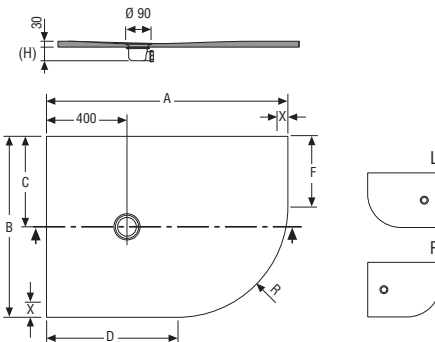

Medidas en mm / Sizes in mm /
Mesures en mm / Medidas em mm

PLATO DE DUCHA NATURE & NEO PENTAGONAL / NATURE & NEO PENTAGONAL SHOWER TRAY / RECEVEUR DE DOUCHE NATURE & NEO PENTAGONAL / BASE DE CHUVEIRO NATURE & NEO PENTAGONAL

A	B	C	D	G	F	V	P
1200	800	400	700	710	300	0,056	42
1200	900	450	700	710	400	0,056	48

Medidas en mm / Sizes in mm /
Mesures en mm / Medidas em mm

PLATO DE DUCHA NATURE & NEO ANGULAR / NATURE & NEO ANGULAR SHOWER TRAY / RECEVEUR DE DOUCHE NATURE & NEO D'ANGLE / BASE DE CHUVEIRO NATURE & NEO ANGULAR

A	B	C	D	F	R	V	P
1200	800	400	650	250	550	0,056	42
1200	900	450	650	350	550	0,056	48

Medidas en mm / Sizes in mm /
Mesures en mm / Medidas em mm

V Volumen de expedición sin palet (m3) | Shipping volume without palet | Volume à l'expédition sans palet | Volume expedição sin palet
P Peso de expedición sin palet (Kg) | Shipping weight without palet | Poids à l'expédition sans palet | Peso de expedição sin palet
X Zona emplazamiento mampara. El espacio mínimo reservado para la mampara es de 30 mm | Glass enclosure zone. The minimum area reserved for the glass enclosure is 30 mm | Zone d'emplacement de la paroi de douche | L'espacement minimum réservé à la paroi est de 30 mm | Zona de colocação da divisória. O espaço mínimo necessário à divisória é de 30 mm
(H) Medida en función del desagüe suministrado | Height according to valve supplied | Mesure en fonction du vidage livré | Medida em função da válvula fornecida