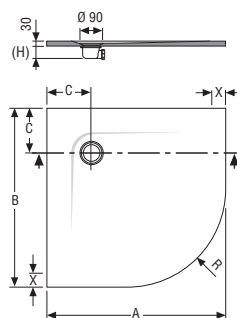

Medidas en mm / Sizes in mm
Mesures en mm / Medidas em mm

PLATO DE DUCHA NATURE & NEO PENTAGONAL / NATURE & NEO PENTAGONAL SHOWER TRAY / RECEVEUR DE DOUCHE NATURE & NEO PENTAGONAL / BASE DE CHUVEIRO NATURE & NEO PENTAGONAL

A	B	C	D	G	V	P
900	900	170	400	710	0,047	35
1000	1000	250	500	710	0,068	45

Medidas en mm / Sizes in mm
Mesures en mm / Medidas em mm

PLATO DE DUCHA NATURE & NEO ANGULAR / NATURE & NEO ANGULAR SHOWER TRAY / RECEVEUR DE DOUCHE NATURE & NEO D'ANGLE / BASE DE CHUVEIRO NATURE & NEO ANGULAR

A	B	C	R	V	P
800	800	150	550	0,047	31
900	900	200	550	0,047	39
1000	1000	250	550	0,068	50

Medidas en mm / Sizes in mm
Mesures en mm / Medidas em mm

V Volumen de expedición sin palet (m3) | Shipping volume without pallet | Volume à l'expédition sans palet | Volume expedição sin palet
P Peso de expedición sin palet (Kg) | Shipping weight without pallet | Poids à l'expédition sans palet | Peso de expedição sin palet
X Zona emplazamiento mampara. El espacio mínimo reservado para la mampara es de 30 mm | Glass enclosure zone. The minimum area reserved for the glass enclosure is 30 mm | Zona de colocação da divisória. O espaço mínimo necessário à divisória é de 30 mm
H Medida en función del desagüe suministrado | Height according to valve supplied | Mesure en fonction du vidage livré | Medida em função da válvula fornecida