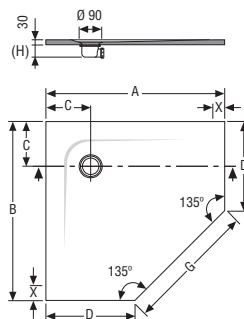

A	B	C	D	G	F	V	P
1200	800	400	700	710	300	0,056	42
1200	900	450	700	710	400	0,056	48

Medidas en mm / Sizes in mm /
Mesures en mm / Medidas em mm

PLATO DE DUCHA NATURE & NEO ANGULAR / NATURE & NEO ANGULAR SHOWER TRAY / RECEVEUR DE DOUCHE NATURE & NEO D'ANGLE / BASE DE CHUVEIRO NATURE & NEO ANGULAR

A	B	C	D	F	R	V	P
1200	800	400	650	250	550	0,056	42
1200	900	450	650	350	550	0,056	48

Medidas en mm / Sizes in mm /
Mesures en mm / Medidas em mm

V Volumen de expedición sin palet (m3) | Shipping volume without palet | Volume à l'expédition sans palet | Volume expedição sin palet
P Peso de expedición sin palet (Kg) | Shipping weight without palet | Poids à l'expédition sans palet | Peso de expedição sin palet
X Zona emplazamiento mampara. El espacio mínimo reservado para la mampara es de 30 mm | Glass enclosure zone. The minimum area reserved for the glass enclosure is 30 mm | Zone d'emplacement de la paroi de douche | L'espacement minimum réservé à la paroi est de 30 mm | Zona de colocação da divisória. O espaço mínimo necessário à divisória é de 30 mm
(H) Medida en función del desagüe suministrado | Height according to valve supplied | Mesure en fonction du vidage livré | Medida em função da válvula fornecida

Medidas en mm / Sizes in mm
Mesures en mm / Medidas em mm

PLATO DE DUCHA NATURE & NEO PENTAGONAL / NATURE & NEO PENTAGONAL SHOWER TRAY / RECEVEUR DE DOUCHE NATURE & NEO PENTAGONAL / BASE DE CHUVEIRO NATURE & NEO PENTAGONAL

A	B	C	D	G	V	P
900	900	170	400	710	0,047	35
1000	1000	250	500	710	0,068	45

Medidas en mm / Sizes in mm
Mesures en mm / Medidas em mm

PLATO DE DUCHA NATURE & NEO ANGULAR / NATURE & NEO ANGULAR SHOWER TRAY / RECEVEUR DE DOUCHE NATURE & NEO D'ANGLE / BASE DE CHUVEIRO NATURE & NEO ANGULAR