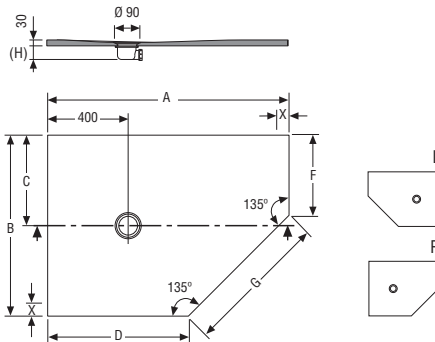

DECOUPE

inclus Découpe longitudinale sur largeur et longueur cm à cm

Découpe spéciale cm à cm
Les commandes seront confirmées par un plan technique

REBORD

Rebord lisse sur lateral L1/L2/L3/L4 à indiquer. Prix au cm linéaire
Pour les receveurs rectangulaires et carrés
Indiquer les côtés complets où installer le rebord (seulement sur côtés droits)

Autres configurations
Rebords spéciaux et/ou parciaux
Les commandes seront confirmées par un plan technique

Rectangulaire

Carrée

NATURE & NEO

la douche
RECEVEURS DE DOUCHE
information technique

PLATO DE DUCHA NATURE & NEO RECTANGULAR / NATURE & NEO RECTANGULAR SHOWER TRAY / RECEVEUR DE DOUCHE NATURE & NEO RECTANGULAIRE / BASE DE CHUVEIRO NATURE & NEO RETANGULAR

Medidas en mm / Sizes in mm /
Mesures en mm / Medidas em mm

PLATO DE DUCHA NATURE & NEO PENTAGONAL / NATURE & NEO PENTAGONAL SHOWER TRAY / RECEVEUR DE DOUCHE NATURE & NEO PENTAGONAL / BASE DE CHUVEIRO NATURE & NEO PENTAGONAL

A	B	C	D	G	F	V	P
1200	800	400	700	710	300	0,056	42
1200	900	450	700	710	400	0,056	48

Medidas en mm / Sizes in mm /
Mesures en mm / Medidas em mm

PLATO DE DUCHA NATURE & NEO ANGULAR / NATURE & NEO ANGULAR SHOWER TRAY / RECEVEUR DE DOUCHE NATURE & NEO D'ANGLE / BASE DE CHUVEIRO NATURE & NEO ANGULAR