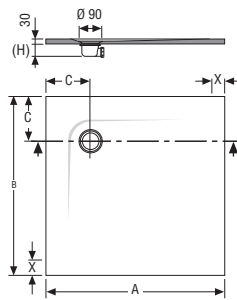

PLATO DE DUCHA NATURE & NEO CUADRADO / NATURE & NEO SQUARE SHOWER TRAY / RECEVEUR DE DOUCHE NATURE & NEO CARRÉ / BASE DE CHUVEIRO NATURE & NEO QUADRADO

A	B	C	V	P
800	800	150	0,047	36
900	900	200	0,047	44
1000	1000	250	0,068	54

Medidas en mm / Sizes in mm
Mesures en mm / Medidas em mm