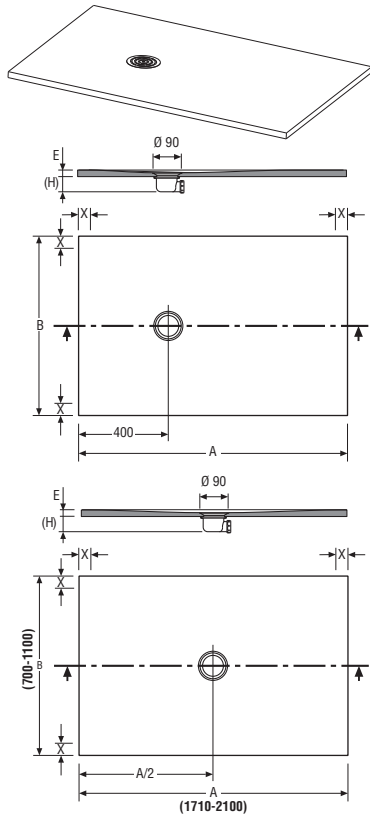

Autres configurations
Rebords spéciaux et/ou parciaux
Les commandes seront confirmées par un plan technique

Rectangulaire

Carrée

NATURE & NEO

la douche
RECEVEURS DE DOUCHE
information technique

PLATO DE DUCHA NATURE & NEO RECTANGULAR / NATURE & NEO RECTANGULAR SHOWER TRAY / RECEVEUR DE DOUCHE NATURE & NEO RECTANGULAIRE / BASE DE CHUVEIRO NATURE & NEO RETANGULAR

Medidas en mm / Sizes in mm /
Mesures en mm / Medidas em mm

PLATO DE DUCHA NATURE & NEO PENTAGONAL / NATURE & NEO PENTAGONAL SHOWER TRAY / RECEVEUR DE DOUCHE NATURE & NEO PENTAGONAL / BASE DE CHUVEIRO NATURE & NEO PENTAGONAL

A	B	C	D	G	F	V	P
1200	800	400	700	710	300	0,056	42
1200	900	450	700	710	400	0,056	48

Medidas en mm / Sizes in mm /
Mesures en mm / Medidas em mm

PLATO DE DUCHA NATURE & NEO ANGULAR / NATURE & NEO ANGULAR SHOWER TRAY / RECEVEUR DE DOUCHE NATURE & NEO D'ANGLE / BASE DE CHUVEIRO NATURE & NEO ANGULAR

A	B	C	D	G	V	P
900	900	170	400	710	0,047	35
1000	1000	250	500	710	0,068	45

Medidas en mm / Sizes in mm
Mesures en mm / Medidas em mm

PLATO DE DUCHA NATURE & NEO ANGULAR / NATURE & NEO ANGULAR SHOWER TRAY / RECEVEUR DE DOUCHE NATURE & NEO D'ANGLE / BASE DE CHUVEIRO NATURE & NEO ANGULAR