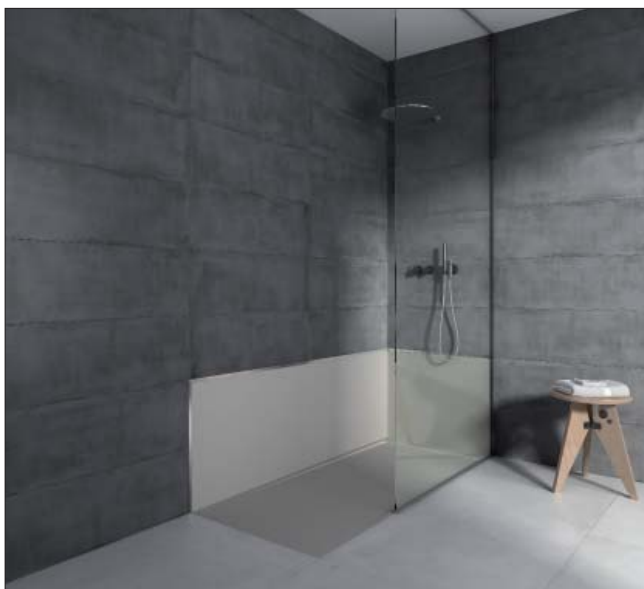

PANNEAUX MURAUX

la douche
PANNEAUX MURAUX
information technique