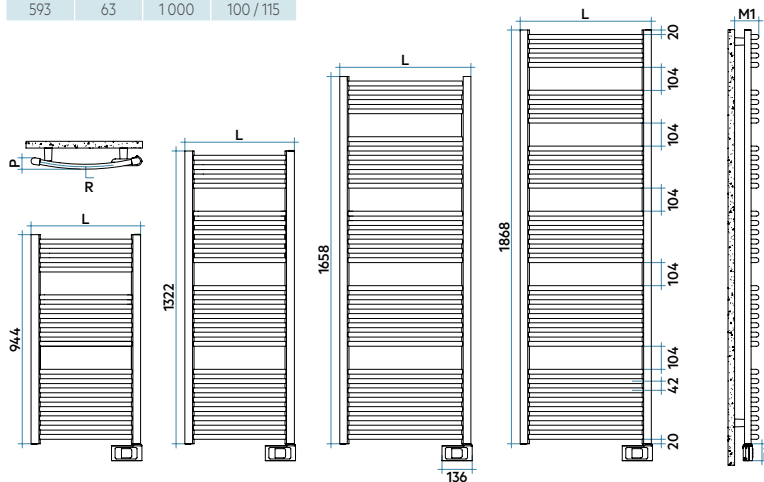

ARCHE
OD L 060G 50 A4 01 NNN
Arche 600W, 1658x593mm, chrome

Confort

Chaleur uniforme et constante dans l'ensemble de la pièce.
Accrochage simple grâce aux tubes cintrés et séchage très efficace des serviettes.

Inclus avec le radiateur

- système de fixation murale :
Arche blanc : 4 infratubes blanc
Arche chrome et couleur : 4 infratubes chrome
- résistance électrique digitale montée d'usine
en blanc sur radiateur blanc et chromée sur radiateur couleur

Normes et certifications

classe II
IP44

ARCHE DIGITAL

Références	Stock	Dimensions			Poids Kg	Puissances
		Haut. mm	Larg. mm	Prof. mm		Watt
OD P 050G __ A4 01 NNN		944	495	51	10,5	500
OD M 050G __ A4 01 NNN		1322	495	51	14,5	750
OD L 060G __ A4 01 NNN		1658	593	63	20,3	1000
OD E 060G __ A4 01 NNN		1868	593	63	22,4	1200