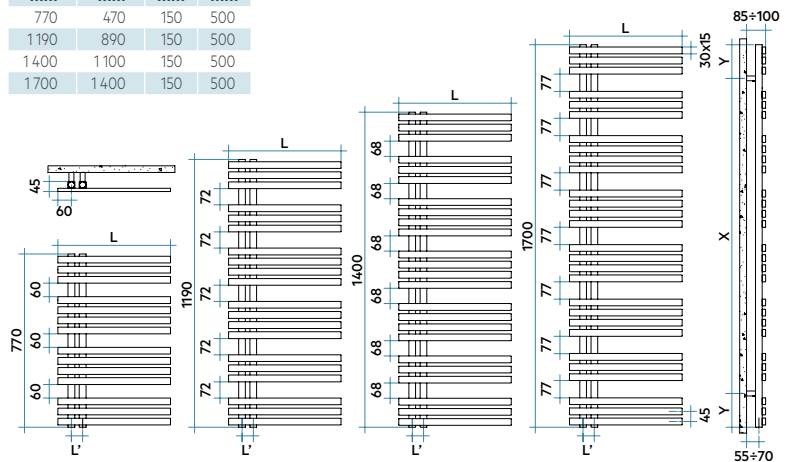

Inclus avec le radiateur

- 4 fixations murales dans la finition du radiateur
- 2 purgeurs 1/2"
- 1 bouchon et 1 cache-bouchon 1/2"

Normes et certifications

Installation

H	X	Y	L
mm	mm	mm	mm
770	470	150	500
1190	890	150	500
1400	1100	150	500
1700	1400	150	500

Dimensions avec robinetterie IRSAP (en option) :

BLUES SATINÉ

Références	Dimensions				Poids	Cap.	Puissances		
	Haut.	Larg.	Prof.	Entraxe			$\Delta t50$	$\Delta t30$	Pente
	H mm	L mm	P mm	L' mm	Kg	lt	Watt	Watt	n.
BL S 050B AS IR 01 NNN	770	500	45	50	6,2	3,6	224	116	1,290
BL M 050B AS IR 01 NNN	1190	500	45	50	8,9	5,3	328	168	1,310
BL L 050B AS IR 01 NNN	1400	500	45	50	10,6	6,4	389	196	1,340
BL E 050B AS IR 01 NNN	1700	500	45	50	12,4	7,6	460	231	1,350

BLUES CHROME MIROIR

Références	Dimensions				Poids	Cap.	Puissances		
	Haut.	Larg.	Prof.	Entraxe			$\Delta t50$	$\Delta t30$	Pente
	H mm	L mm	P mm	L' mm	Kg	lt	Watt	Watt	n.
BL S 050B IS IR 01 NNN	770	500	45	50	7,2	3,5	224	116	1,290
BL M 050B IS IR 01 NNN	1190	500	45	50	10,4	5,2	328	168	1,310
BL L 050B IS IR 01 NNN	1400	500	45	50	12,3	6,2	389	196	1,340
BL E 050B IS IR 01 NNN	1700	500	45	50	14,4	7,3	460	231	1,350

Kits robinets et coudes 50mm thermostatés, livrés avec raccords cuivre Ø12 et 14mm et multicouche Ø14 et 16mm ép. 2mm

Cache-tubes (p.362)

Kits longueur 160 mm, Ø 18 mm, plaque 70 x 120 mm

Finitions	Raccords hydrauliques 50 mm équerre
	code
chrome	VAL KIT50 QUA CU 50
satiné	VAL KIT50 QUA CU AS