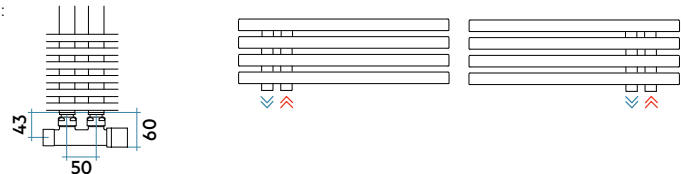

BLUES
BL L 050B IS IR 01 NNN
Blues 389W, 1400x500mm, chrome miroir

Design

Finition inox haut de gamme, idéale pour les projets de décoration d'intérieur.

Jeu de reflets exceptionnel de la version Chrome Miroir.

Inclus avec le radiateur

- 4 fixations murales dans la finition du radiateur
- 2 purgeurs 1/2"
- 1 bouchon et 1 cache-bouchon 1/2"

Normes et certifications

Installation

H	X	Y	L
mm	mm	mm	mm
770	470	150	500
1190	890	150	500
1400	1100	150	500
1700	1400	150	500

Dimensions avec robinetterie IRSAP (en option) :

BLUES SATINÉ

Références	Dimensions				Poids	Cap.	Puissances		
	Haut.	Larg.	Prof.	Entraxe			$\Delta t50$	$\Delta t30$	Pente
	H mm	L mm	P mm	L' mm	Kg	lt	Watt	Watt	n.
BL S 050B AS IR 01 NNN	770	500	45	50	6,2	3,6	224	116	1,290
BL M 050B AS IR 01 NNN	1190	500	45	50	8,9	5,3	328	168	1,310
BL L 050B AS IR 01 NNN	1400	500	45	50	10,6	6,4	389	196	1,340
BL E 050B AS IR 01 NNN	1700	500	45	50	12,4	7,6	460	231	1,350

BLUES CHROME MIROIR

Références	Dimensions				Poids	Cap.	Puissances		
	Haut.	Larg.	Prof.	Entraxe			$\Delta t50$	$\Delta t30$	Pente
	H mm	L mm	P mm	L' mm	Kg	lt	Watt	Watt	n.
BL S 050B IS IR 01 NNN	770	500	45	50	7,2	3,5	224	116	1,290
BL M 050B IS IR 01 NNN	1190	500	45	50	10,4	5,2	328	168	1,310
BL L 050B IS IR 01 NNN	1400	500	45	50	12,3	6,2	389	196	1,340
BL E 050B IS IR 01 NNN	1700	500	45	50	14,4	7,3	460	231	1,350