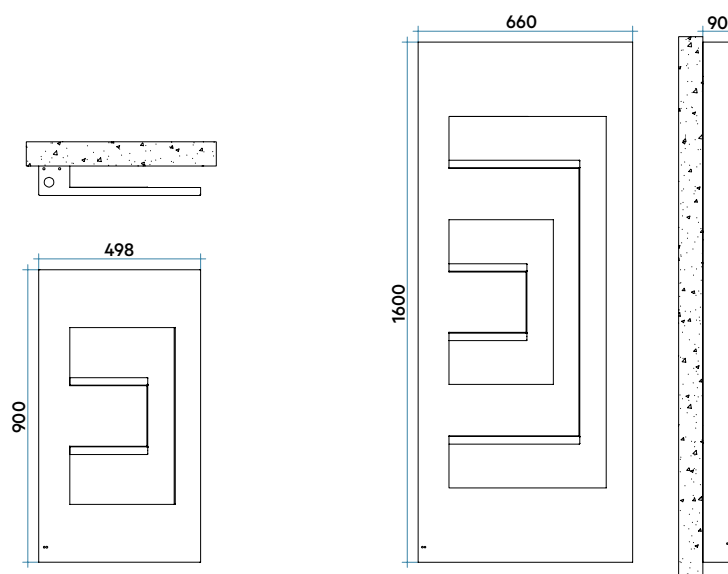

Caractéristiques techniques

- panneau rayonnant en acier
- alimentation monophasée 230V, 50Hz, classe II, IP44
- câble électrique longueur 1,2m (sortie en bas à gauche)
- garantie 2 ans

Inclus avec le radiateur

- système de fixation murale
- télécommande sans fil programmable
- système d'éclairage LED (version Dedalo LED)
- récepteur sans fil intégré sur la plaque, deux LED indiquent le mode de fonctionnement

Couleurs et finitions

Supplément de prix

DED P 049A __ A4 NNN

RAL sur-mesure

+25% sous réserve de faisabilité

Codes couleur et compatibilités en dernière page

Installation