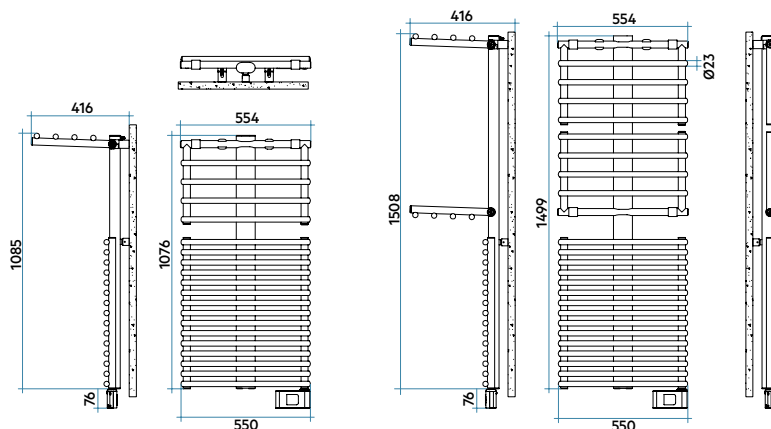

GET UP

radiateur sèche-serviettes électrique

Caractéristiques techniques

- radiateur en acier avec fluide caloporteur, tubes ronds Ø 23 mm et collecteurs ronds Ø 30 mm
- alimentation monophasée 230V, 50Hz, classe II, IP44, fil pilote
- câble électrique longueur 1,2m
- capacité maximale de portage du linge 7 kg
- garantie 2 ans

Inclus avec le radiateur

- système de fixation murale dans la finition du radiateur
- résistance digitale en blanc sur radiateur blanc et chromée sur radiateur couleur
- télécommande IR

Couleurs et finitions

Supplément de prix

GU M 055G __ A4 01 NNN

RAL sur-mesure

+40% sous réserve de faisabilité

Installation

Codes couleur et compatibilités en dernière page

Normes et certifications

classe II ☐
IP44

GET UP DIGITAL

Références	Dimensions (fermé / ouvert)			Poids Kg	Puissances Watt
	Haut. mm	Larg. mm	Prof. mm		
GU M 055G __ A4 01 NNN	1 076	550	77 / 385	22,7	500
GU L 055G __ A4 01 NNN	1 499	550	77 / 385	30,0	750