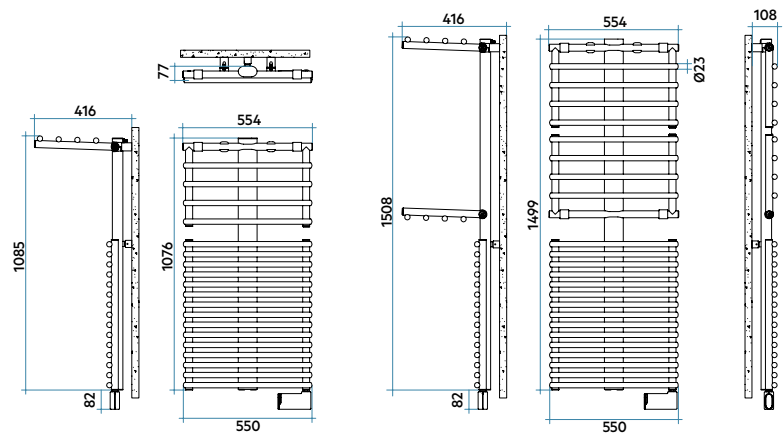

radiateur sèche-serviettes électrique connecté

Caractéristiques techniques

- radiateur en acier avec fluide caloporteur, tubes ronds Ø 23 mm et collecteurs ronds Ø 30 mm
- alimentation monophasée 230V, 50Hz, classe II, IP24, fil pilote
- câble électrique longueur 1,2m en tissu rouge
- capacité maximale de portage du linge 7 kg
- garantie 2 ans

+40% sous réserve de faisabilité

Codes couleur et compatibilités en dernière page

Installation

Normes et certifications

classe II
IP24

GET UP WIFI CONNECTÉ

Références	Dimensions (fermé / ouvert)			Poids Kg	Puissances
	Haut. mm	Larg. mm	Prof. mm		Watt
GU M 055V __ A4 01 NNN	1076	550	77 / 385	22,1	500
GU L 055V __ A4 01 NNN	1499	550	77 / 385	29,3	750

GET UP DIGITAL

Références	Dimensions (fermé / ouvert)			Poids Kg	Puissances Watt
	Haut. mm	Larg. mm	Prof. mm		
GU M 055G __ A4 01 NNN	1 076	550	77 / 385	22,7	500
GU L 055G __ A4 01 NNN	1 499	550	77 / 385	30,0	750