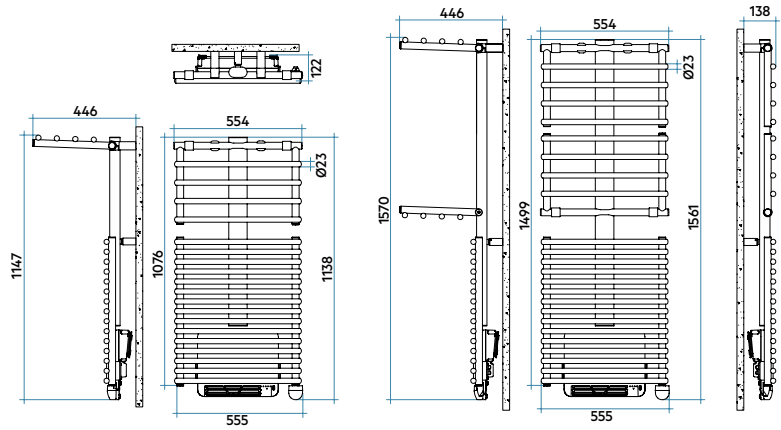

GET UP DIGITAL

Références	Dimensions (fermé / ouvert)			Poids Kg	Puissances Watt
	Haut. mm	Larg. mm	Prof. mm		
GU M 055G __ A4 01 NNN	1 076	550	77 / 385	22,7	500
GU L 055G __ A4 01 NNN	1 499	550	77 / 385	30,0	750

+40% sous réserve de faisabilité

Installation

Codes couleur et compatibilités en dernière page

Normes et certifications

classe II
IP24

GET UP BOOSTER

Références	Dimensions (fermé / ouvert)			Poids Kg	Puissances Rad. / Souf. Watt
	Haut. mm	Larg. mm	Prof. mm		
GC M 055A __ A4 01 NNN	1147	555	122 / 385	26,5	500 / 1000
GC L 055A __ A4 01 NNN	1570	555	122 / 385	33,8	750 / 1000