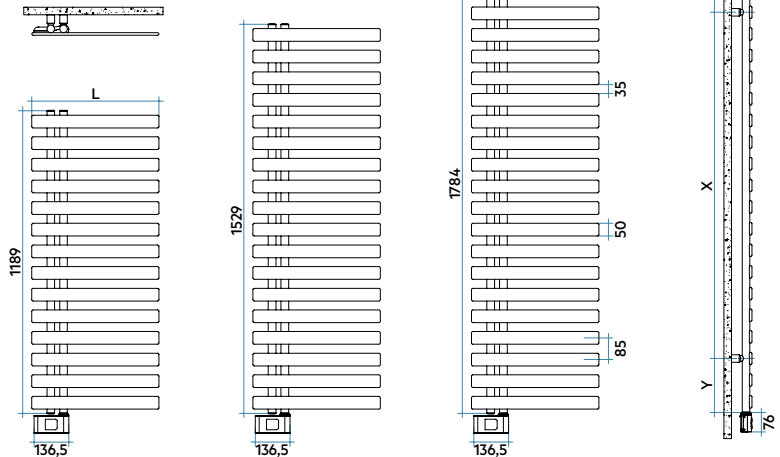

Normes et certifications

classe II
IP44

KALIMBA DIGITAL - collecteur à droite

Références	Stock	Dimensions			Poids Kg	Puissances
		Haut. mm	Larg. mm	Prof. mm		Watt
CB M 050G __ A4 01 NNN		1189	500	38	13,6	500
CB L 050G __ A4 01 NNN		1529	500	38	17,4	750
CB E 060G __ A4 01 NNN		1784	600	38	23,1	1000