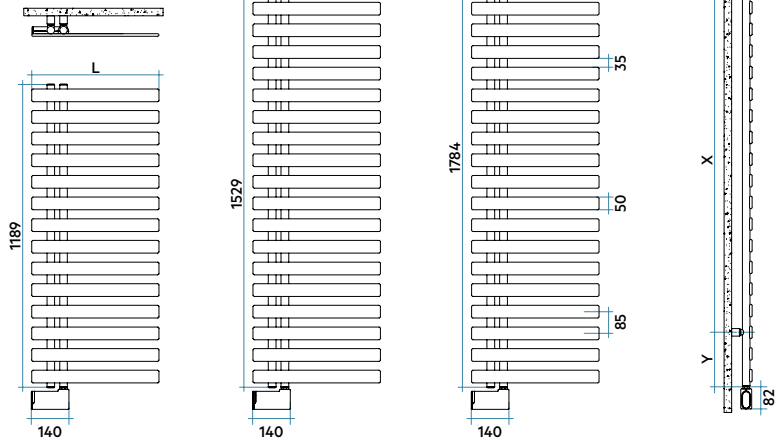

radiateur sèche-serviettes électrique connecté

Caractéristiques techniques

- radiateur en acier avec fluide caloporteur, tubes plats 50 x 10 mm et collecteurs ronds Ø 30 mm
- alimentation monophasée 230V, 50Hz, classe II, IP24 et fil pilote
- câble électrique longueur 1,2 m en tissu rouge
- garantie 2 ans

Inclus avec le radiateur

- résistance dans la finition du radiateur
- système de fixation murale dans la finition du radiateur
- 2 purgeurs 1/2" rétractables et cache-bouchon

Installation

H	X	L	Y
mm	mm	mm	mm
1189	500	212	765
1529	500	212	1105
1784	600	212	1360