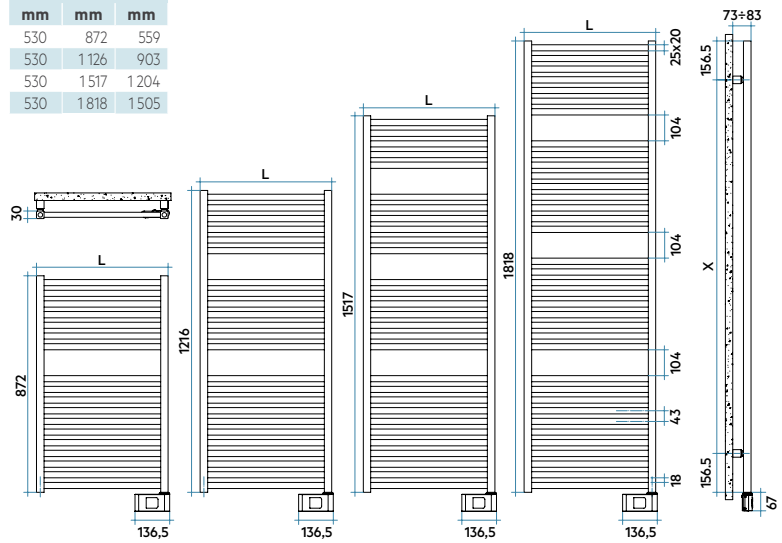

QUADRÉ
QS L 053G 01 A4 01 NNN
Quadré 750W, 1517x530mm, blanc standard

Confort

Chaleur uniforme et constante dans l'ensemble de la pièce.
Accrochage simple et séchage très efficace des serviettes.

Esthétique

Supplément de prix

QS S 053G __ A4 01 NNN

RAL sur-mesure

+40% sous réserve de faisabilité

Codes couleur et compatibilités en dernière page

Installation

H mm	X mm	L mm
530	872	559
530	1126	903
530	1517	1204
530	1818	1505

Normes et certifications

classe II □
IP44

QUADRÉ DIGITAL

Références	Stock	Dimensions			Poids Kg	Puissances Watt
		Haut. mm	Larg. mm	Prof. mm		
QS S 053G __ A4 01 NNN		872	530	30	14,1	300
QS M 053G __ A4 01 NNN		1216	530	30	18,6	500
QS L 053G __ A4 01 NNN		1517	530	30	22,6	750
QS E 058G __ A4 01 NNN		1818	580	30	30,2	1000