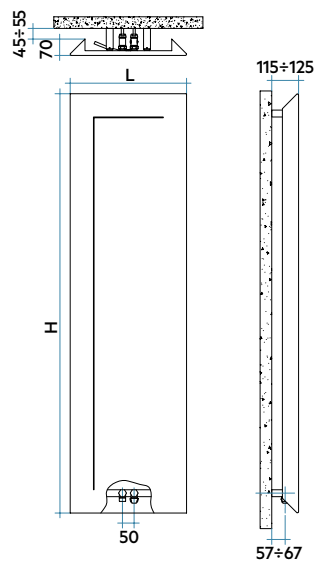

RELAX IMMAGINA

radiateur design chauffage central

Caractéristiques techniques

- panneau rayonnant en acier
- raccordement hydraulique 1/2", 50mm central en sortie murale
- pression maximale de service 4 bars
- température maximale de service 95°C
- garantie 2 ans

Inclus avec le radiateur

- 4 fixations murales
- robinetterie 50mm équerre thermostatizable montée d'usine
- raccords cuivre Ø 12, 14 et 15mm et multicouche Ø 14 ép. 2mm et 16 ép. 2mm
- cache-tubes, purgeur, bouchons et cache-bouchons
- système d'éclairage classe II monté d'usine uniquement sur la version LED avec sa télécommande

Installation