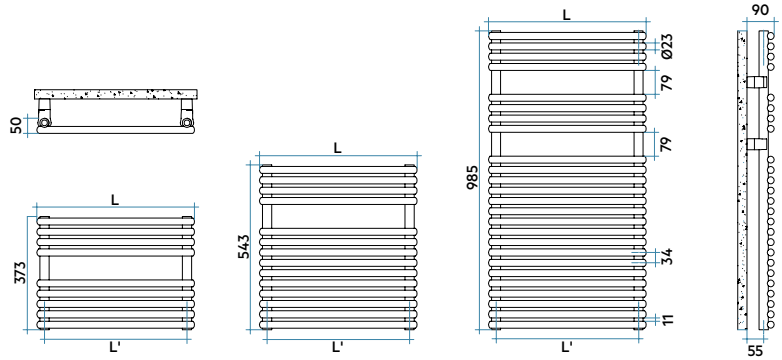

radiateur sèche-serviettes chauffage central

Caractéristiques techniques

- radiateur en acier avec tubes ronds Ø 23 mm et collecteurs ronds Ø 30 mm
- raccordement hydraulique 1/2"
- pression maximale de service 8 bars
- température maximale de service 95°C
- garantie 2 ans

Inclus avec le radiateur

- 4 chelas (fixations murales) dans la finition du radiateur
- purgeur 1/2"

Couleurs et finitions	Supplément de prix
RI S 052B __ IR 01 NNN	
RAL sur-mesure	+40% sous réserve de faisabilité

Codes couleur et compatibilités en dernière page

Installation

Dimensions avec robinetterie IRSAP (en option):

Normes et certifications

RIGO

Références	Stock	Haut. mm	Larg. L mm	Dimensions			Cap. lt	Puissances		
				Prof. mm	Entraxe L' mm	Poids Kg		Δt50 Watt	Δt30 Watt	Pente n.
RI S 052B __ IR 01 NNN		373	520	50	470	4,4	1,8	228	127	1,147
RI S 122B __ IR 01 NNN		373	1220	50	1170	8,6	3,9	538	293	1,191
RI S 152B __ IR 01 NNN		373	1520	50	1470	10,4	4,8	671	362	1,210
RI P 052B __ IR 01 NNN		543	520	50	470	6,4	2,7	321	179	1,146
RI P 122B __ IR 01 NNN		543	1220	50	1170	13,8	6,1	802	437	1,190
RI P 152B __ IR 01 NNN		543	1520	50	1470	16,9	7,5	1 008	544	1,209
RI M 052B __ IR 01 NNN		985	520	50	470	11,2	5,0	595	328	1,167
RI M 122B __ IR 01 NNN		985	1220	50	1170	23,8	9,8	1 418	772	1,190
RI M 152B __ IR 01 NNN		985	1520	50	1470	29,2	11,8	1 771	959	1,200

radiateur blanc code 01 livrable sur stock

Accessoires

Raccords hydrauliques (p.356)

Kits robinets et coudes thermostatissables avec raccords cuivre Ø12 et 14mm et multicouche Ø14 et 16mm ép. 2 mm

Cache-tubes (p.362)

Kits longueur 160 mm, Ø 18 mm

Finition	Raccords hydrauliques standard équerre
	code
blanc	VAL KIT SQU CU 01
chrome	VAL KIT SQU CU 50
couleur	VAL KIT SQU CU _ _

Finition	Cache-tubes standard
	code
blanc	VAL KIT COPT 160 01
chrome	VAL KIT COPT 160 50
satiné	VAL KIT COPT 160 55