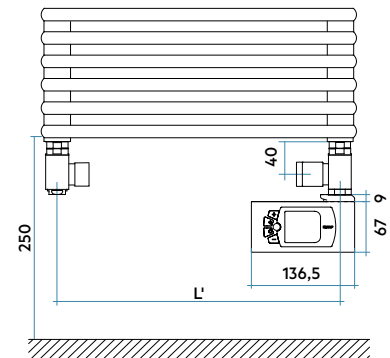

Dimensions avec robinetterie IRSAP (en option) :

Digitale

SALLE DE BAIN
Radiateurs chauffage central

Accessoires

Télécommande IR (p.354)

Fournie avec son support mural, cette télécommande contrôle à distance la résistance digitale IR.

Télécommande IR
pour résistance électrique IR
code

REELETTTRASM40

*Eco-participation : 0,12€ HT

Patères (p.348)

Trois esthétiques disponibles dans les couleurs IRSAP des nuanciers Classic et Spécial.

couleur

APPU FIORE _ _

APPU QUADRO75 _ _

APPU TONDO82 _ _