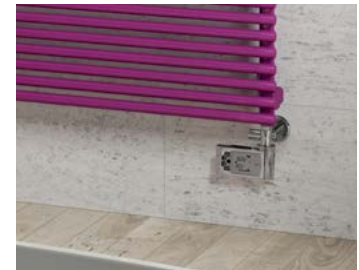

RIGO MIXTE

accessoires radiateur sèche-serviettes mixte

Choisissez le raccord et la résistance à rajouter au radiateur. Pour plus d'informations, consulter les accessoires (p.354)

Fonctionnement mixte avec résistance digitale IR

Rigo		Kit robinet thermostatisable équerre chrome Références	+	Résistance électrique IR avec contrôle digitale chrome		=
Haut. mm	Larg. mm			Références	Watt	
373	520					
373	1 220					
373	1 520					
543	520					
543	1 220	VAL KIT SQ MIST 50	+	ANRE 0300 GFP 50	300	
543	1 520	VAL KIT SQ MIST 50		ANRE 0300 GFP 50	300	
985	520	VAL KIT SQ MIST 50		ANRE 0750 GFP 50	750	
985	1 220	VAL KIT SQ MIST 50		ANRE 1000 GFP 50	1 000	
985	1 520	VAL KIT SQ MIST 50		ANRE 1000 GFP 50	1 000	

*Eco-participation : 0,83€ HT