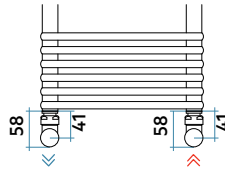

Dimensions avec robinetterie IRSAP (en option):