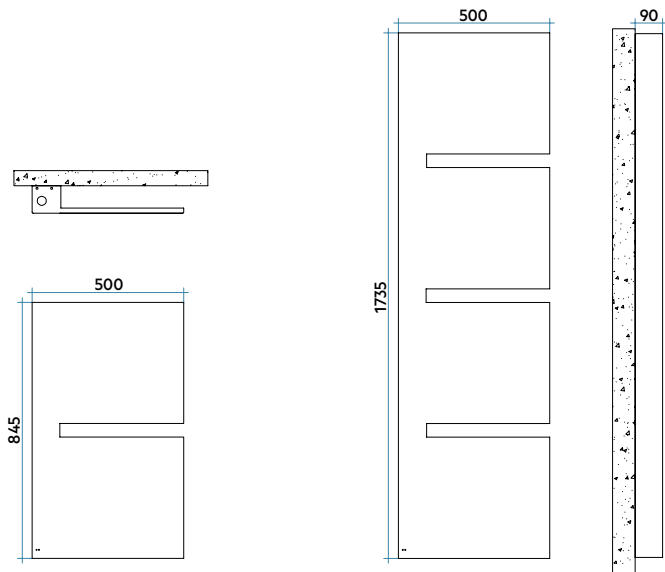

Caractéristiques techniques

- panneau rayonnant en acier
- alimentation monophasée 230V, 50Hz, classe II, IP44
- câble électrique longueur 1,2m (sortie en bas à gauche)
- garantie 2 ans

Inclus avec le radiateur

- système de fixation murale
- télécommande sans fil programmable
- récepteur sans fil intégré sur la plaque, deux LED indiquent le mode de fonctionnement

Couleurs et finitions Supplément de prix

SQZ S 050A _ _ **A4 NNN**

RAL sur-mesure

+40% sous réserve de faisabilité

Codes couleur et compatibilités en dernière page

Installation