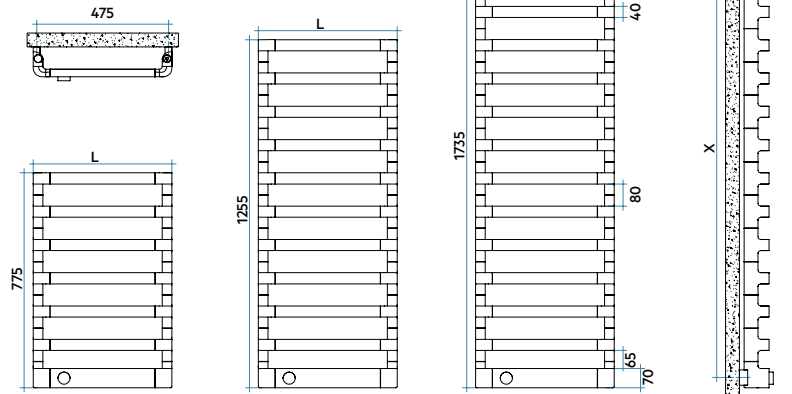

STEP_E

by Antonio Citterio

reddot award 2014
winner

STEP_E
SE P 050F L6 A4 01 NNN
STEP_E 450W, 1256x500mm, gris perle

Design

Idéal pour les projets de décoration d'intérieur.

Finitions haut de gamme

De nombreuses finitions sont disponibles dont chrome et chrome noir.

Inclus avec le radiateur

- système de fixation murale dans la finition du STEP
- télécommande sans fil programmable

Installation

H	L	X	Y
mm	mm	mm	mm
775	500	700	475
1255	500	1180	475
1735	500	1660	475

Normes et certifications

classe II
IP24

STEP_E

Références	Dimensions			Puissances	
	Haut. mm	Larg. mm	Prof. mm	Poids Kg	Watt
SE P 050F _ _ A4 01 NNN	775	500	107	15,5	250
SE L 050F _ _ A4 01 NNN	1255	500	107	24,6	450
SE G 050F _ _ A4 01 NNN	1735	500	107	33,8	650