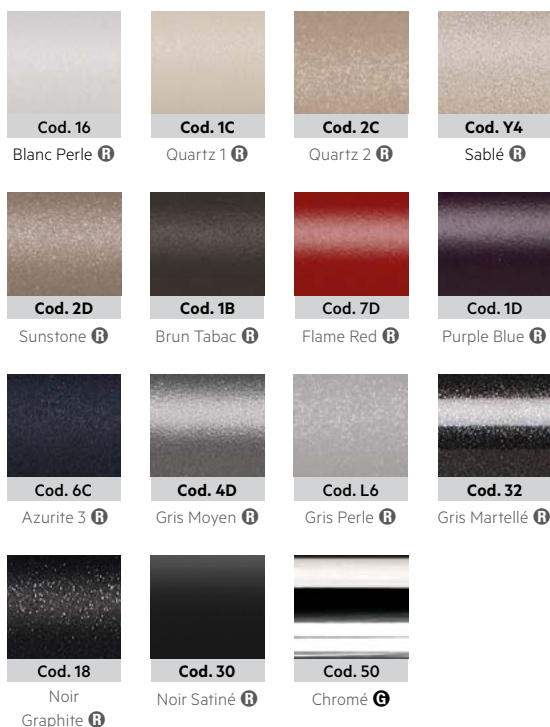

Couleurs et finitions

SE P 050F _ _ A4 01 NN

Codes couleur et compatibilités en dernière page signalées par **S**

Télécommande IR avec programmation hebdomadaire